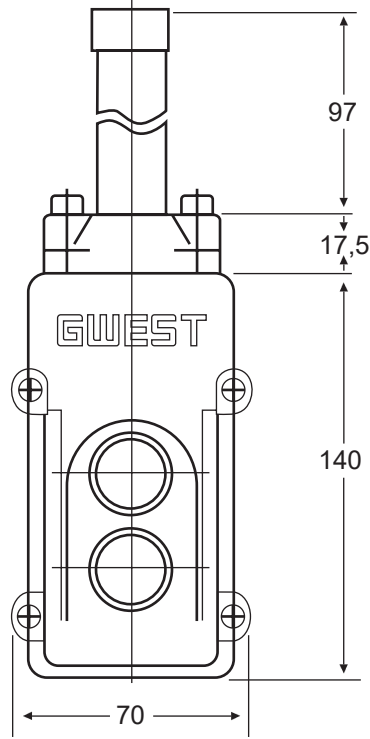

ÜRÜN VERİ SAYFASI

ACİL STOPLU VİNÇ KUMANDALARI

TANIM

Vinç kontrol kutusu kompakt ve ergonomik tasarım ve 1 Hızlı basma düğmesidir. Tek hız kontrol sistemi modeline göre. Güvenlik nedeniyle mekanik kilitleme.

ACİL STOPLU VİNÇ KUMANDALARI

BÖLÜMLER VE BOYUTLAR

ÜRÜN KODU	AÇIKLAMA
VKB - 3	Vinç Kumanda 3'lü Tek Hızlı